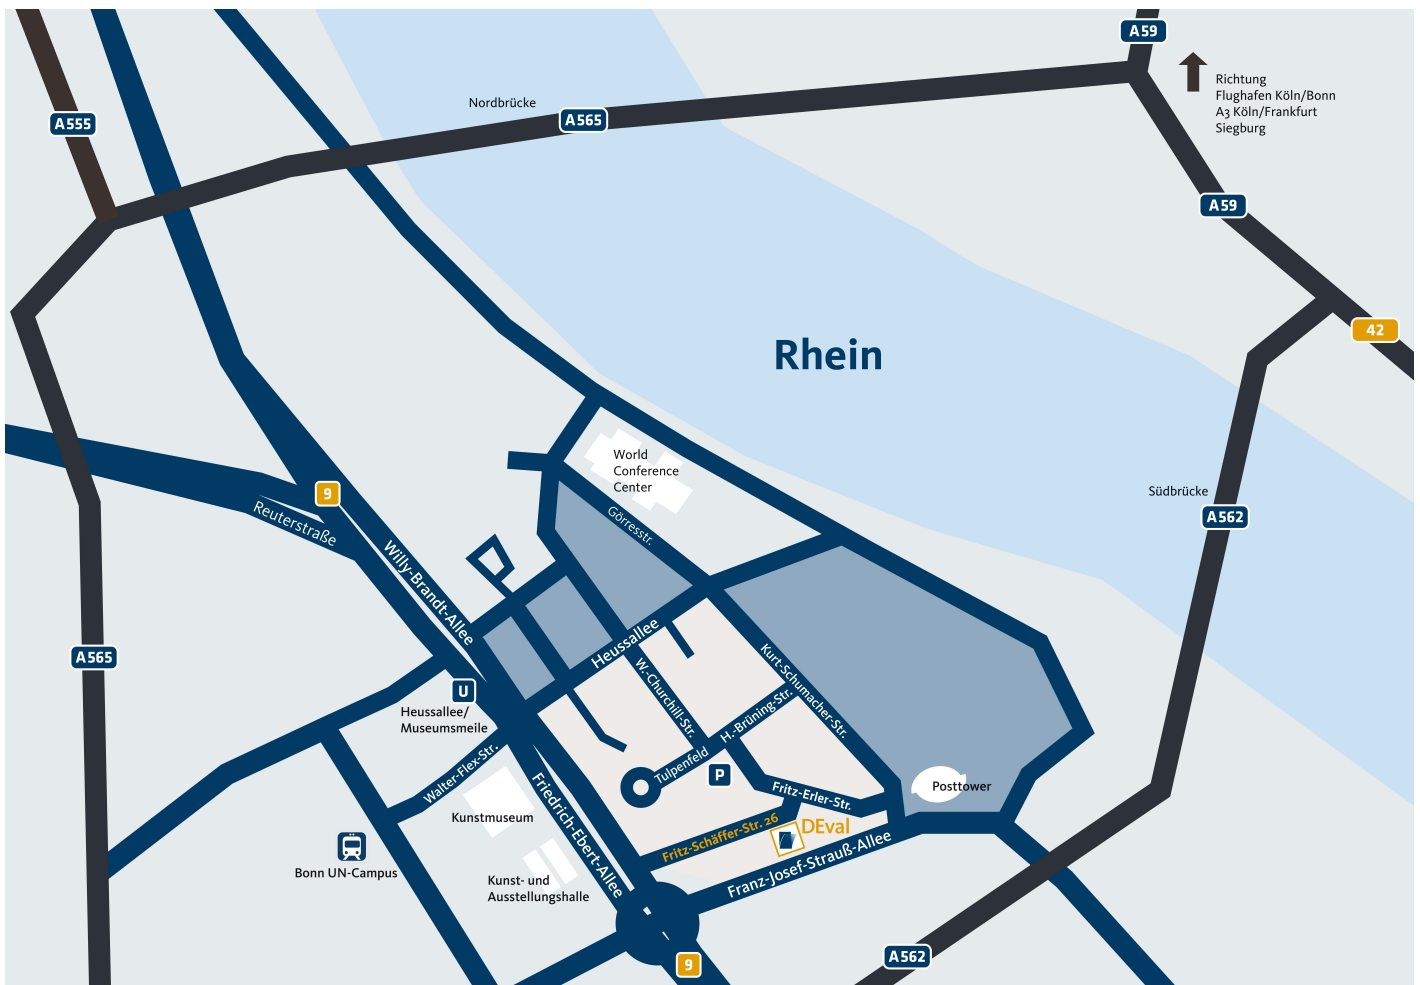

DEval

DEUTSCHES
EVALUIERUNGSMITTEL
DER ENTWICKLUNGS-
ZUSAMMENARBEIT

DEval gGmbH · Fritz-Schäffer-Str. 26 · D-53113 Bonn

So finden Sie uns!

Anreise per PKW

Von der A 3 aus Richtung Köln: über die A 59 Richtung Bonn bis Kreuz Bonn/Ost – Weiterfahrt A 562 (über Südbrücke), direkt nach der Brücke ganz rechts abfahren (AS Bonn-Rheinaue), an der nächsten Ampel links abbiegen und bis zum Posttower dem Straßenverlauf folgen. Dort links in die Fritz-Erler-Straße einbiegen, an der nächsten Kreuzung wieder links abbiegen in die Fritz-Schäffer-Straße. Nach 30 m befindet sich das Bürogebäude des DEval auf der linken Seite.

Von der A 3 aus Richtung Frankfurt: über Abfahrt Siebengebirge, Ittenbach, Königswinter – A 562 – danach weiter wie oben.

Von der A 555 aus Richtung Köln: am Autobahnkreuz Bonn-Nord auf die A 565 in Richtung Altenahr/Koblenz/Bonn-Bad Godesberg, auf der B 9 Richtung Bad Godesberg über die Reuterbrücke (Eisenbahnbrücke) fahren. Spätestens auf der Brücke links einordnen und hinter der Brücke auf der letzten (rechten) Spur links abbiegen. An der 2. Ampel links in die Welckerstraße abbiegen. Nach 150 m rechts in die Karl-Carstens-Straße abbiegen. An der Ampel geradeaus in die Winston-Churchill-Straße fahren und an der nächsten Kreuzung rechts in die Fritz-Erler-Straße einbiegen. Nach 100 m rechts in die Fritz-Schäffer-Straße abbiegen. Das Bürogebäude des DEval befindet sich nach 30 m auf der linken Seite.

Anreise per Bahn

Buslinien 610, 611 Richtung Pappelweg bis Haltestelle Post Tower

Stadtbahnlinien 16, 63 Richtung Bad Godesberg über Regierungsviertel Linie

66 Richtung Ramersdorf/Bad Honnef über Regierungsviertel

jeweils bis Haltestelle „Heussallee (Museumsmeile)“, 5. U-Bahnstation ab Hbf

Regionalverkehr bis Haltestelle Bonn UN Campus

erreichbar mit den Linien RE 5 (RXX), RB 26, RB 30, RB 48

Parkplätze

In der Fritz-Schäffer-Straße sowie in der Umgebung stehen Kurzzeitparkplätze mit Parkuhr oder Parkschein zur Verfügung.